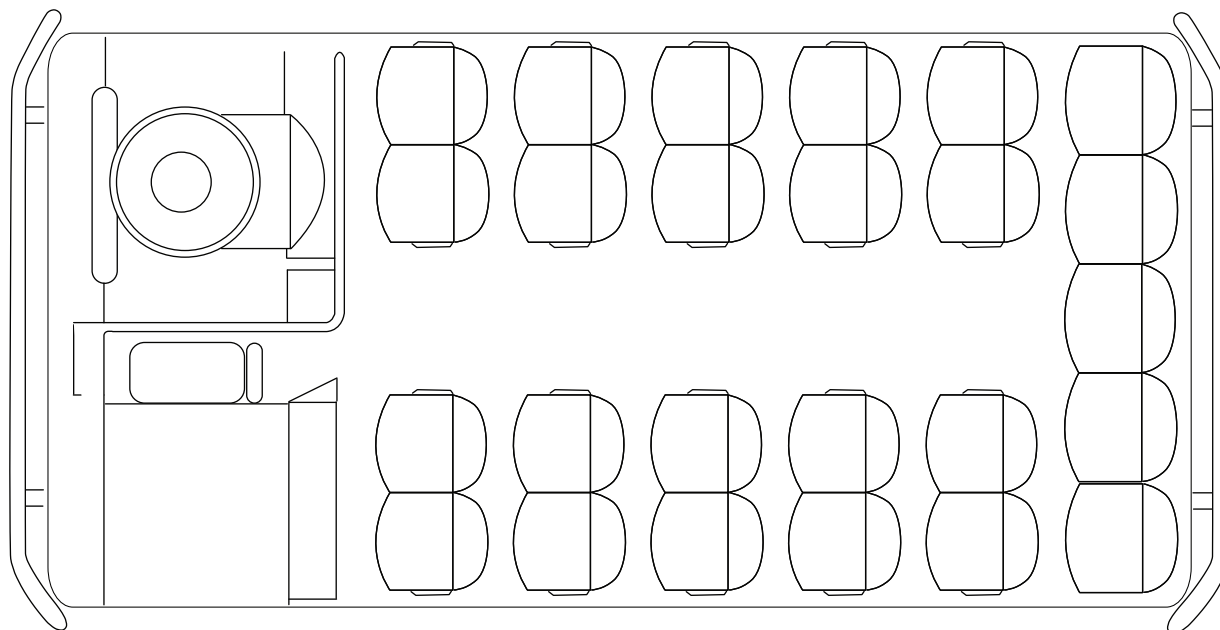

●小型バス

28人乗りサロン（正シート22・補助6）

標準装備／ビデオ・冷蔵庫