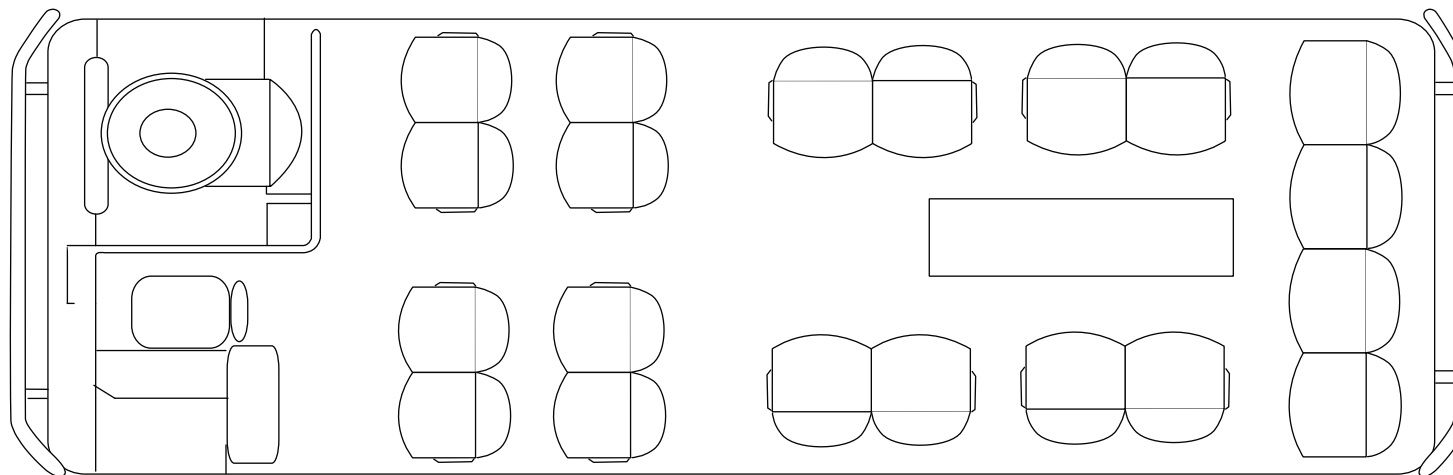

●小型バス（サロン仕様）

20人乗りサロン（正シート 20）

標準装備／ビデオ・カラオケ・冷蔵庫・湯沸器・トランクルーム

サロンルーム（12席）・ワイドウィンドウ