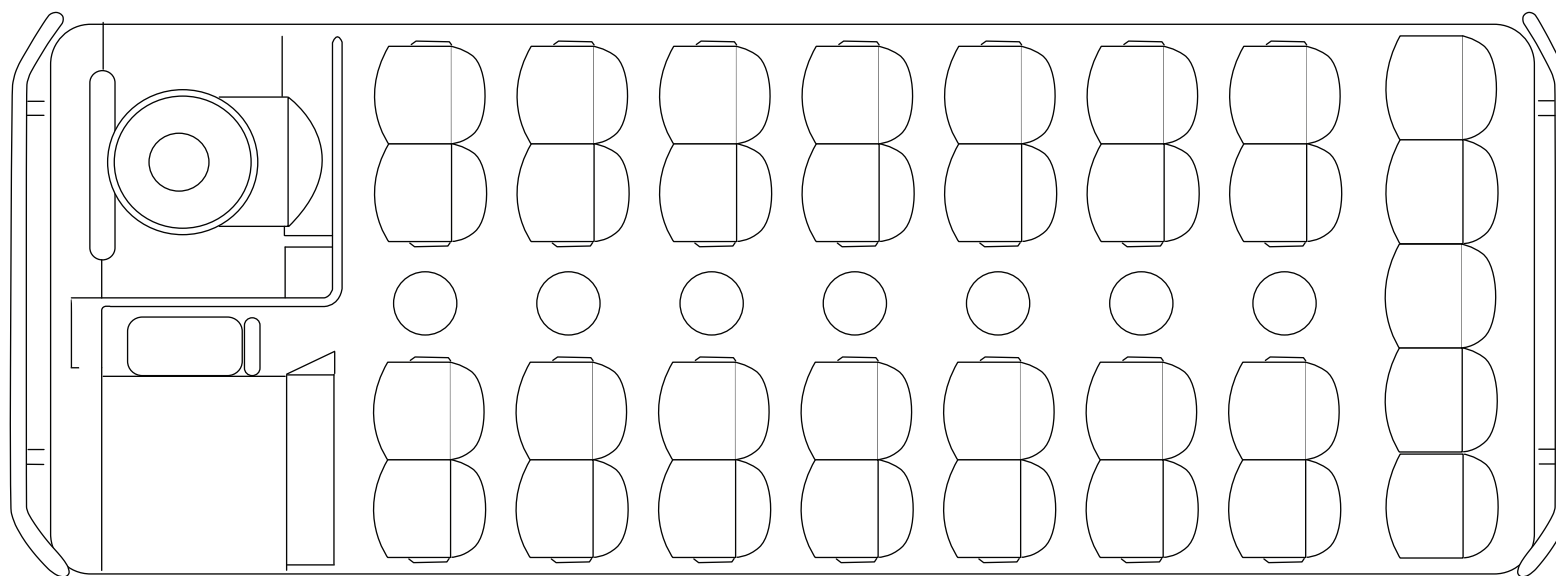

●中型バス

40人乗り（正シート33・補助7）

標準装備／ビデオ・カラオケ・冷蔵庫・湯沸器・トランクルーム・ワイドウィンドウ