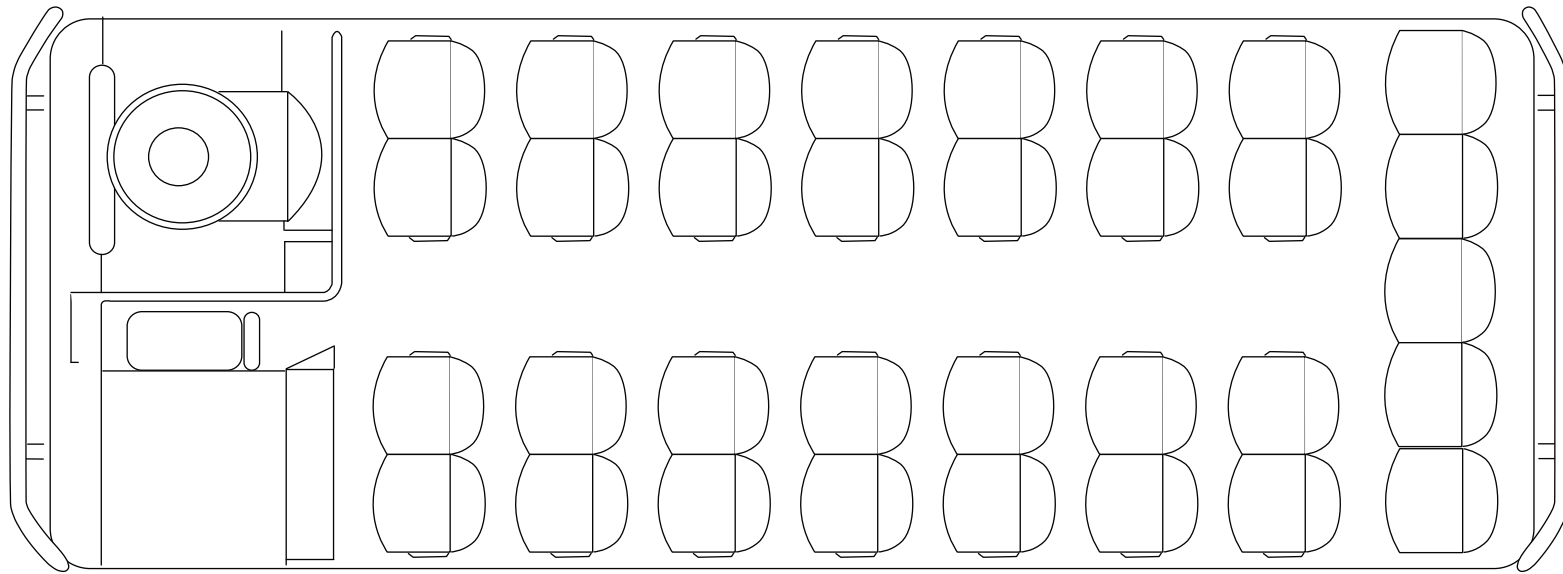

●中型バス

33人乗り（正シート 33）

標準装備／ビデオ・カラオケ・冷蔵庫・湯沸器・トランクルーム・ワイドウィンドウ