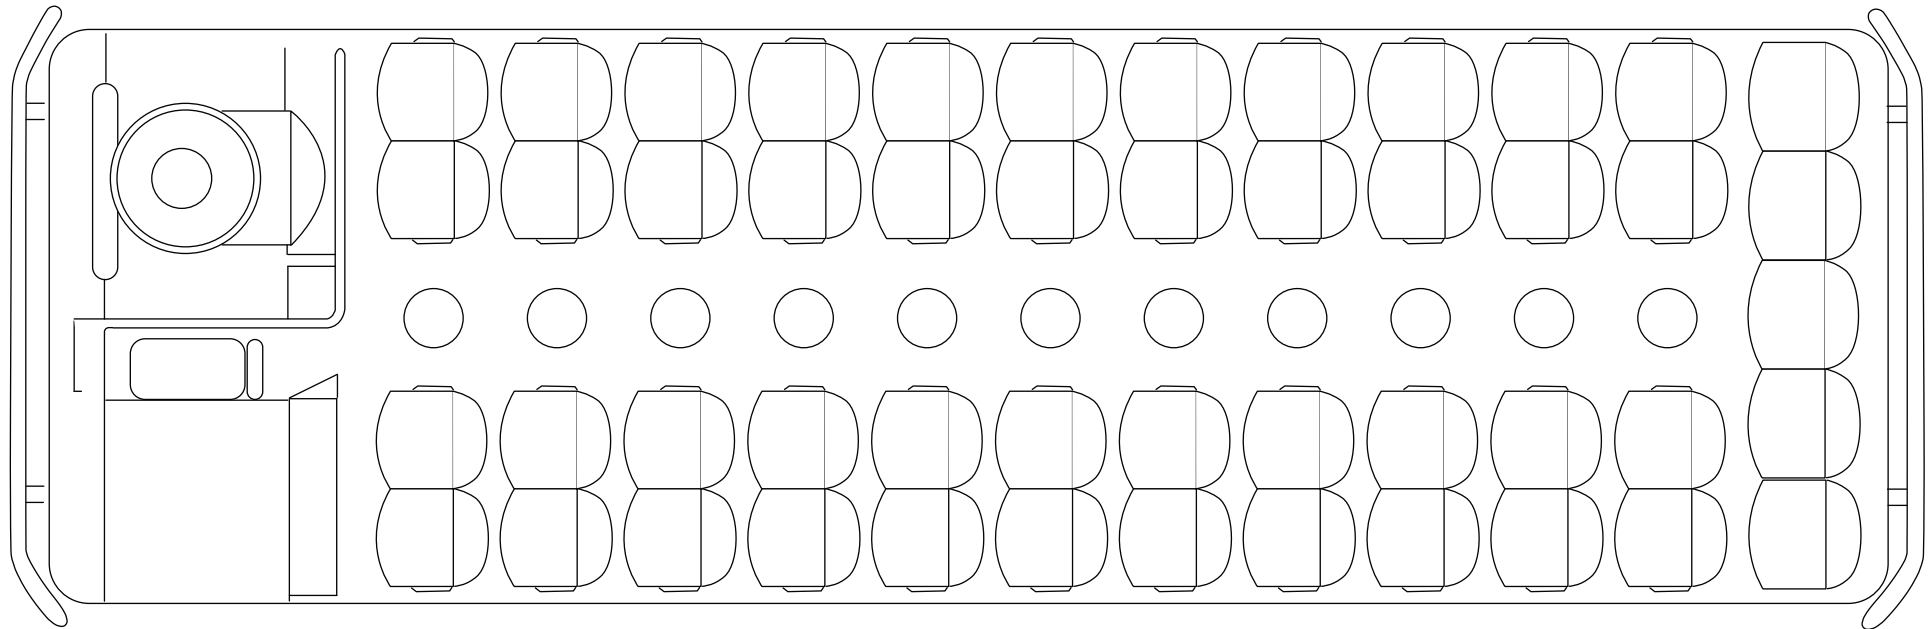

●大型バス（標準仕様）

60人乗り（正シート49・補助11）

標準装備／ビデオ・カラオケ・冷蔵庫・大型トランク・ワイドウィンドウ