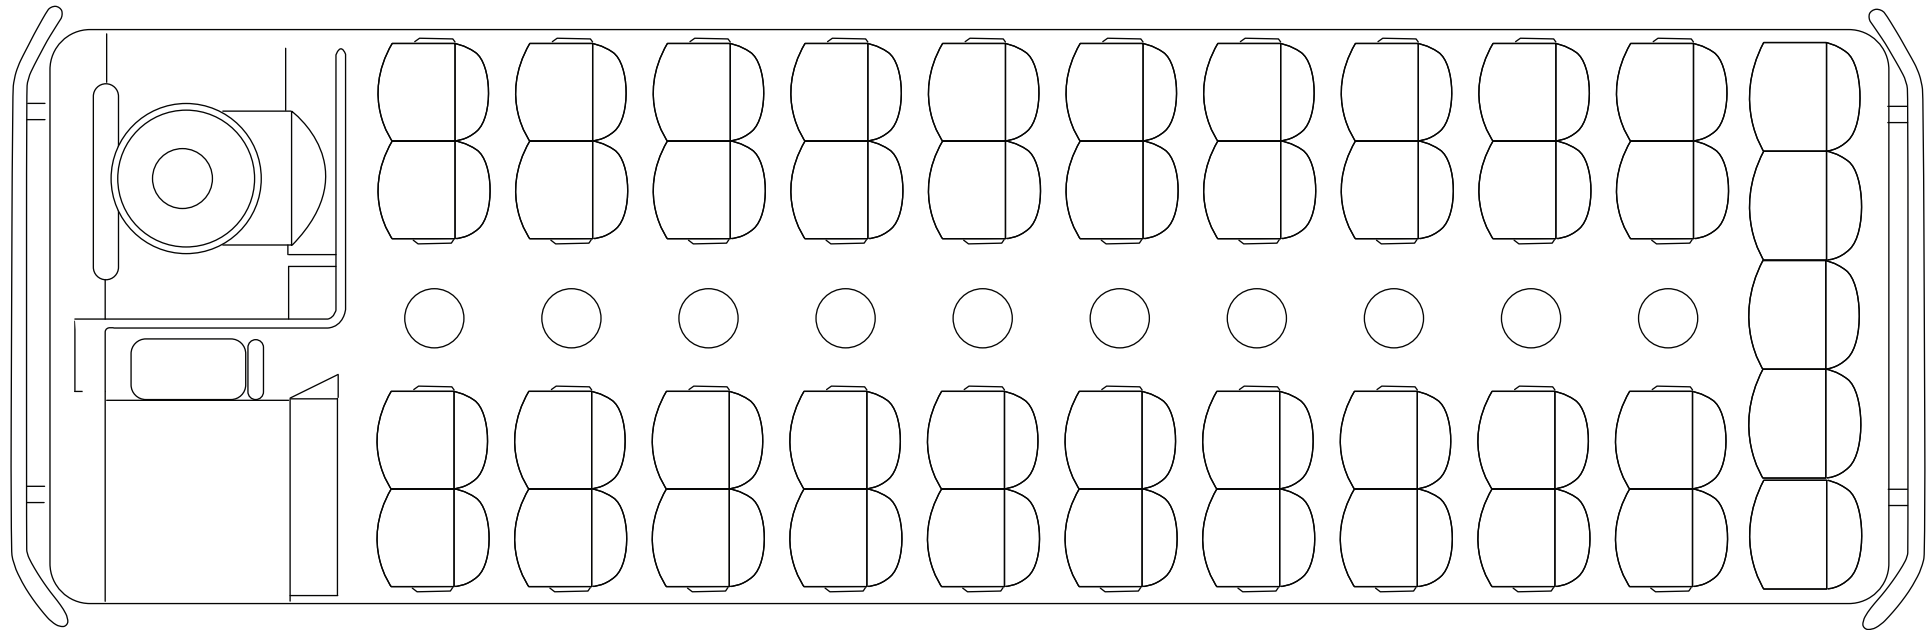

●大型バス（標準仕様）

55人乗り（正シート45・補助10）

標準装備／ビデオ・カラオケ・冷蔵庫・大型トランク・ワイドウィンドウ