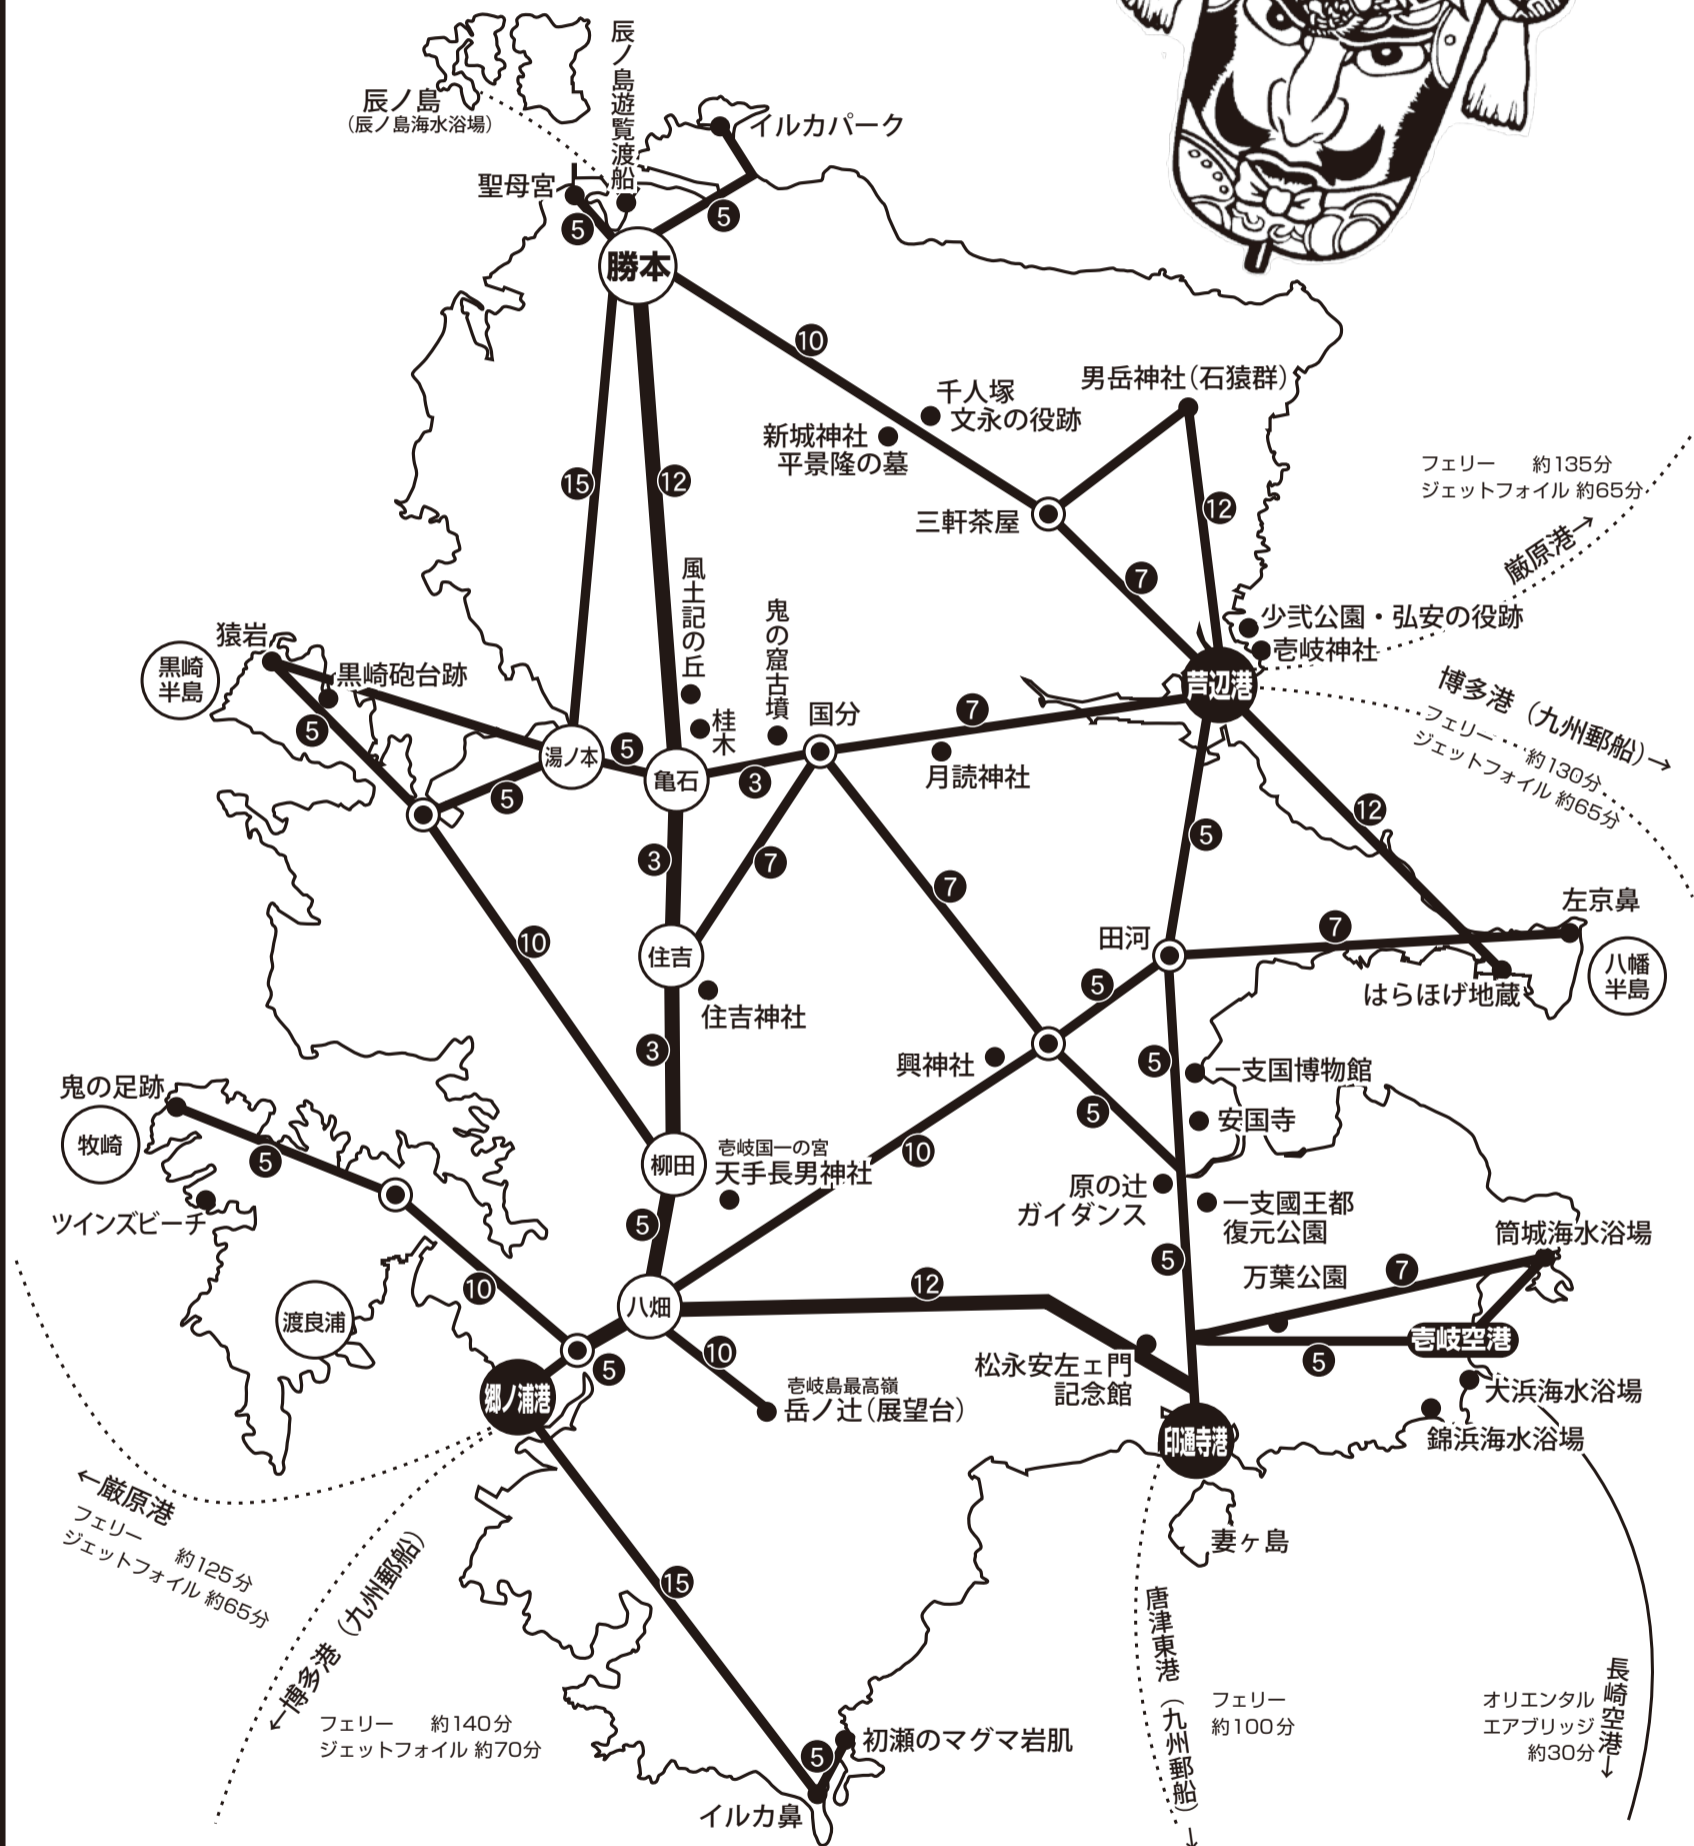

壱岐島内観光地 貸切バス 行程所要時間

株式会社 玄海交通

〒811-5203 長崎県壱岐市石田町筒城東触 1730

TEL.0920(44)5826

FAX.0920(44)8268